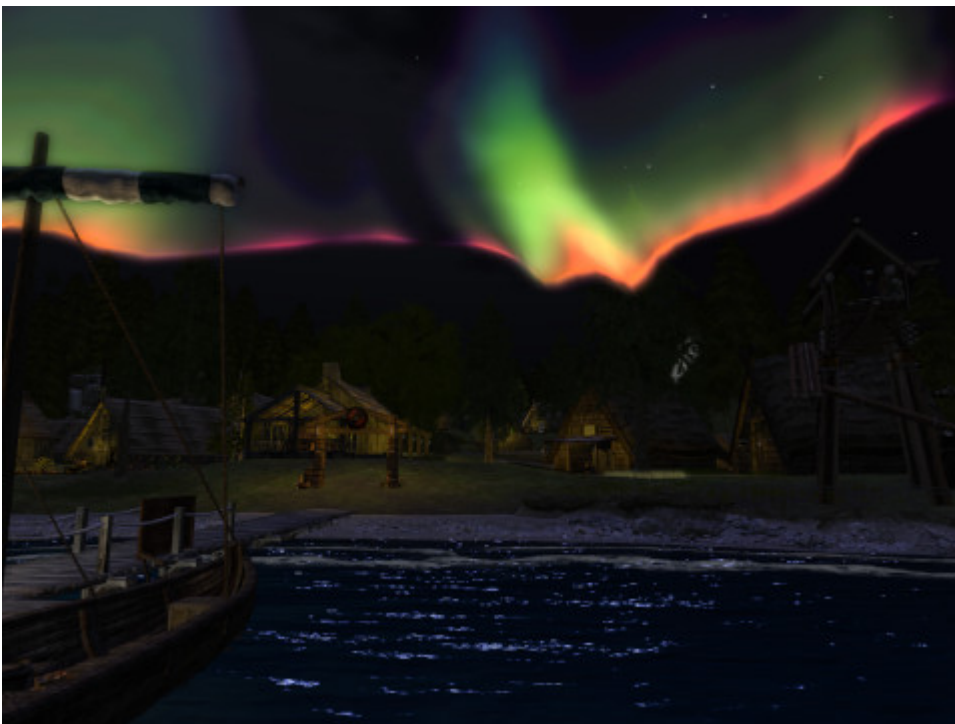

Northern Lights

Oben: [Dorf Helsund](#), unten: [Dorf Fjell](#), beide deutsche Gor-Rollenspiel-Sims in Secondlife. #gor #secondlife #roleplay #Torvaldsland #fantasy