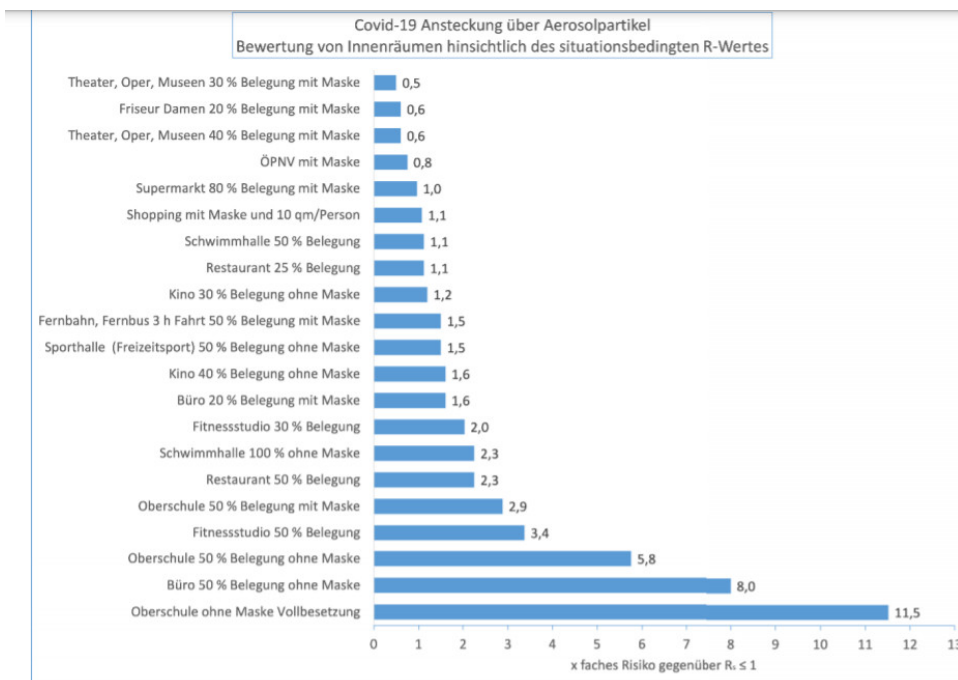

Qualitätsjournalismus, reloaded

Abbildung 1: Vergleichende Darstellung von typischen Innenraumsituationen

Grafik: [TU Berlin](#)

Die Tagesschau verfälscht Grafiken zum Corona-Infektionsrisiko. Wie war das noch mal mit dem Erkennen von *fake news*? Und wir müssen unbedingt Theater und Supermärkte geschlossen lassen oder schließen und alle Schulen öffnen. (Via [Fefe](#) und [Herr Naumann](#) – ganzen Thread lesen).