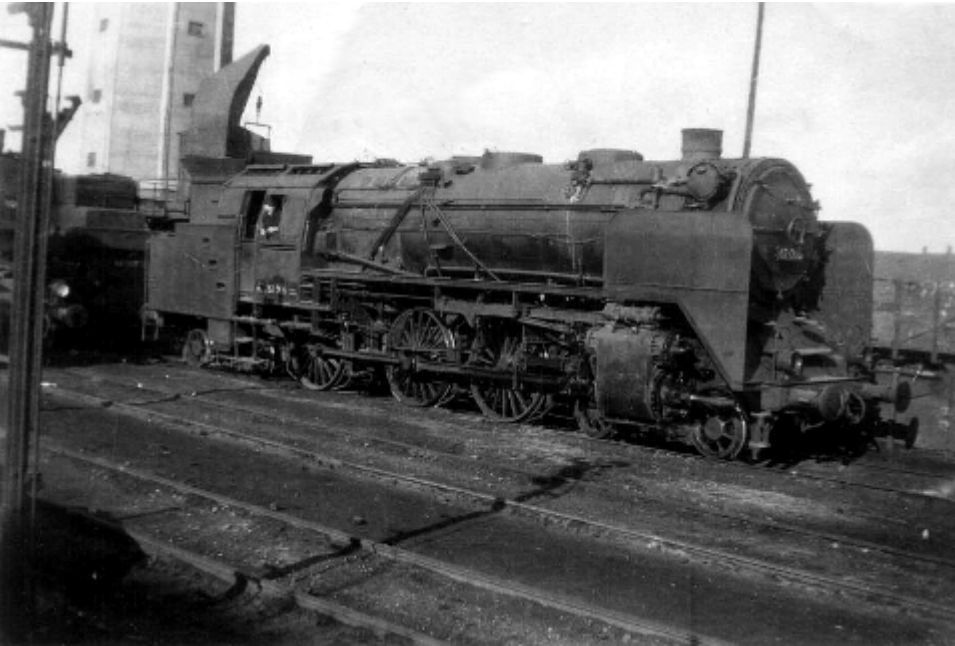

Willy auf der Lok

Mein Großonkel Willy Schröder (15.08.1889 – vermutlich in [Mittenwalde](#), Todesdatum [Suizid] unbekannt, lebte als Lokführer in Altenburg (Thüringen). Weiß jemand, was das für eine Lok ist? Vielleicht kann man die Zeit der Aufnahme anhand der Baureihe ein wenig eingrenzen (Datum unbekannt, aber nach 1945).