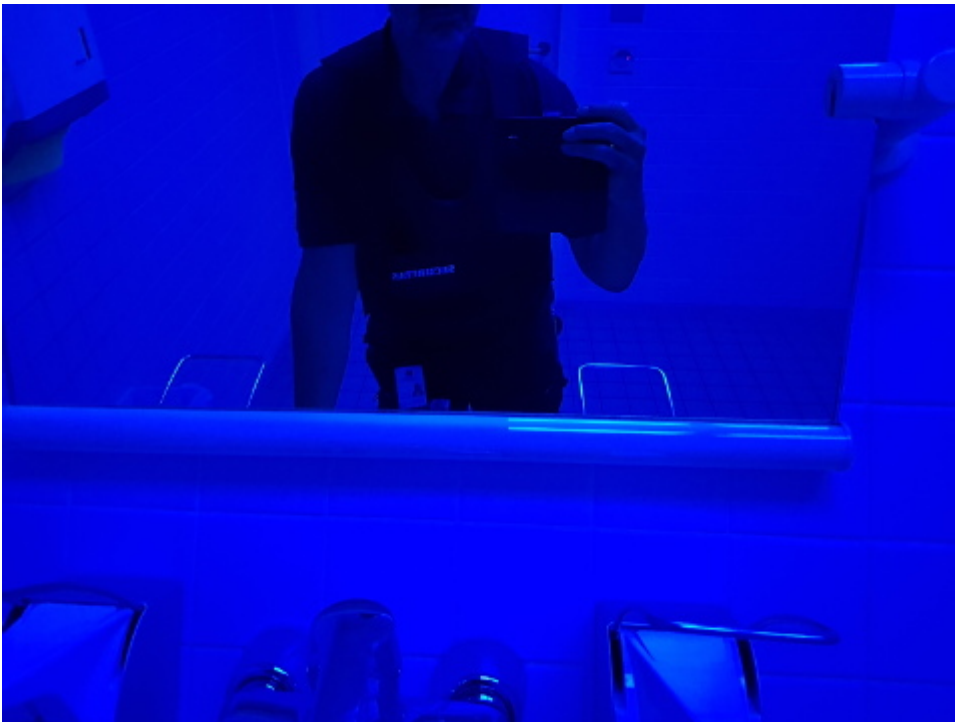

Schwarzlicht

Das [Schwarzlicht](#) auf einigen Toiletten des Krankenhauses verhindert, dass man die Venen sehen kann – die „Premiumkunden“ aus dem Umfeld des Kottbusser Tores können den Raum nicht mehr zweckentfremden.