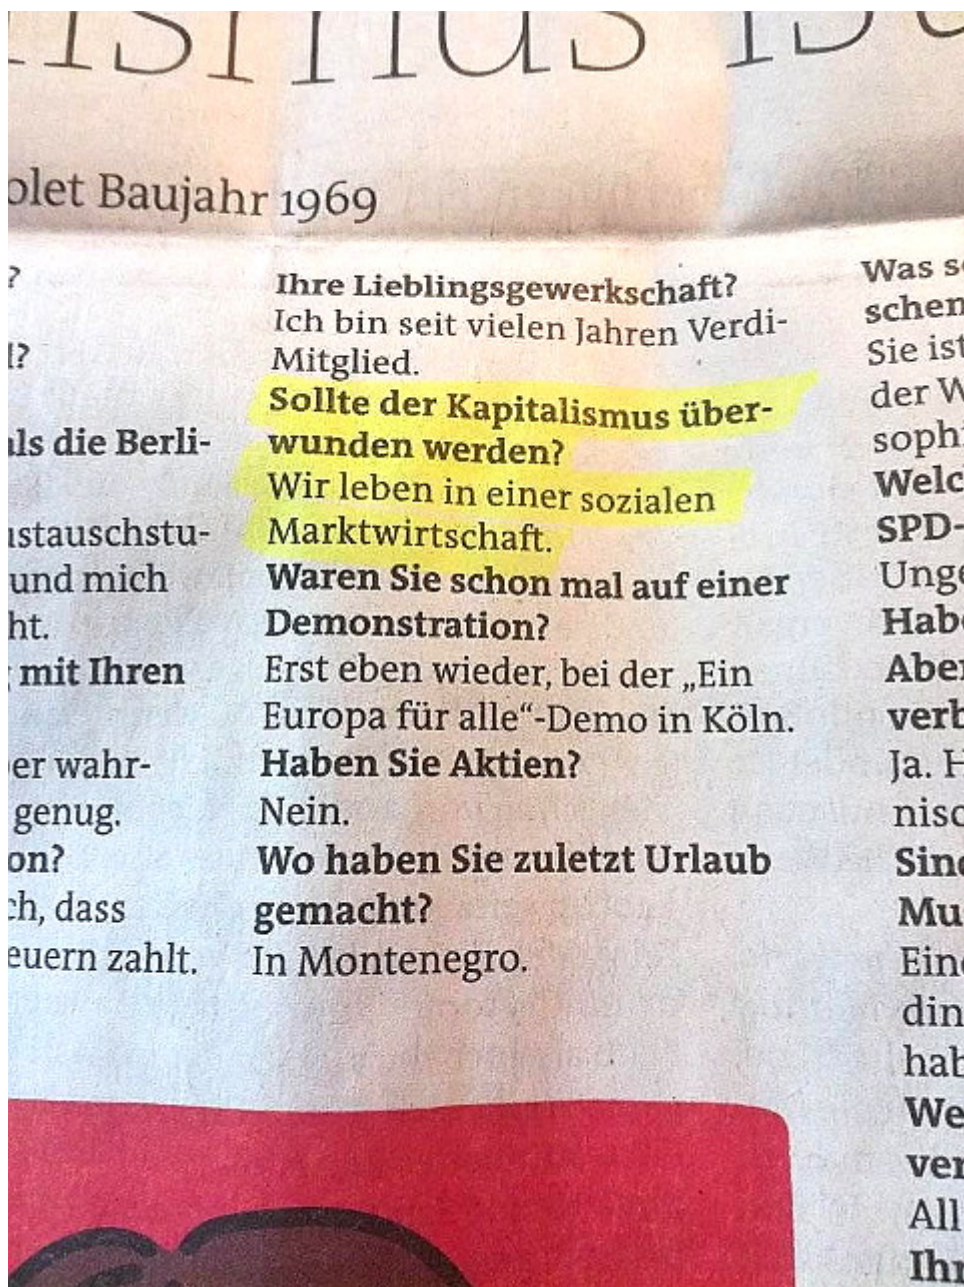

Wer SPD wählt, ist doof

„Alles, was man vor der Europawahl über die SPD wissen muss, um sie nicht zu wählen, hat übrigens Katarina Barley im Fragebogen des aktuellen [Freitag](#) gesagt.“ (Christian Baron)