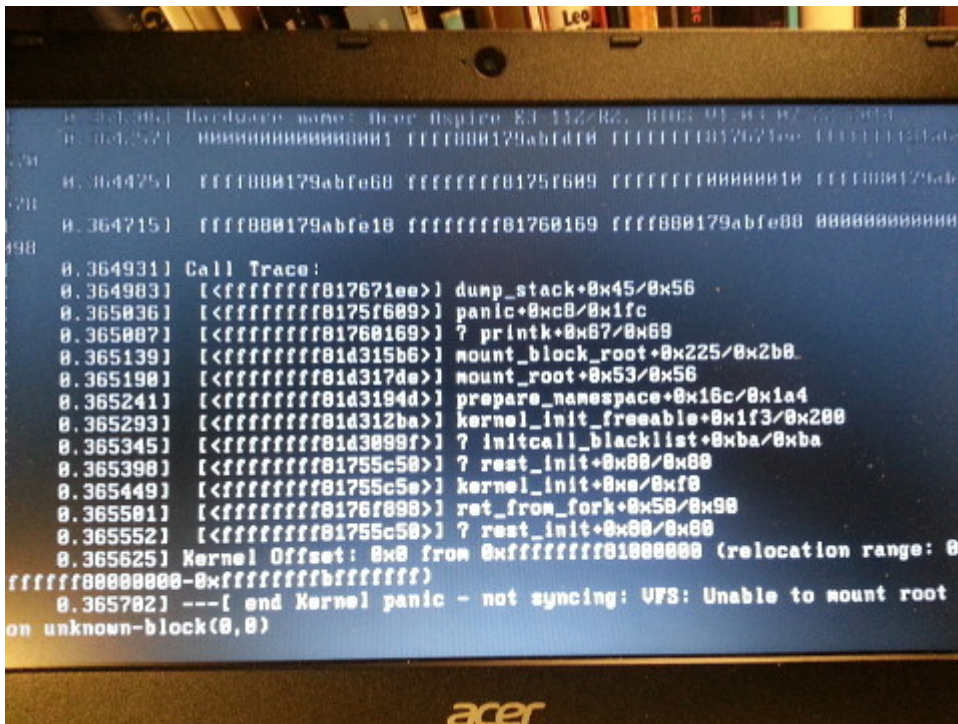

# Kernel Panic

Der Kernel ließ sich durch `sudo apt-get autoremove` wieder beruhigen.