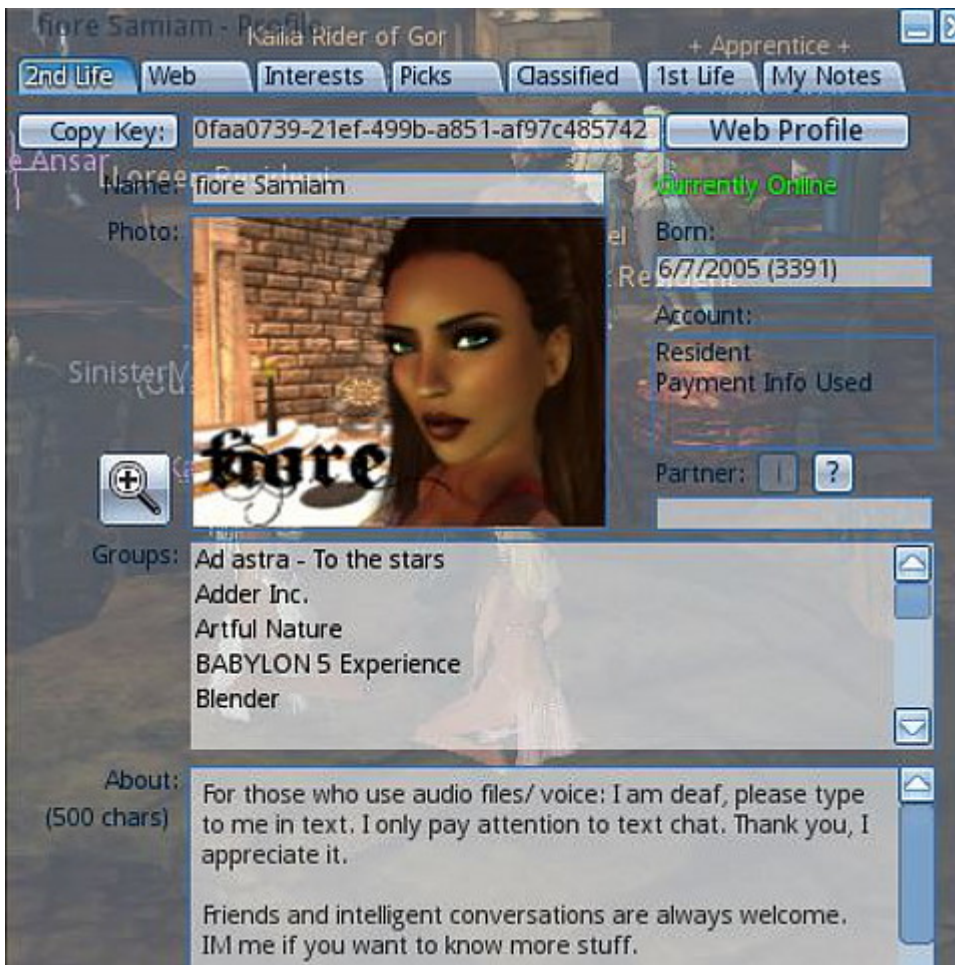

Text chat only

Das Profil einer Rollenspielerin in Gor / Secondlife. Das Profil erstellt man selbst; der obere Teil zeigt die „Inworld“-Gruppen, denen man angehört.