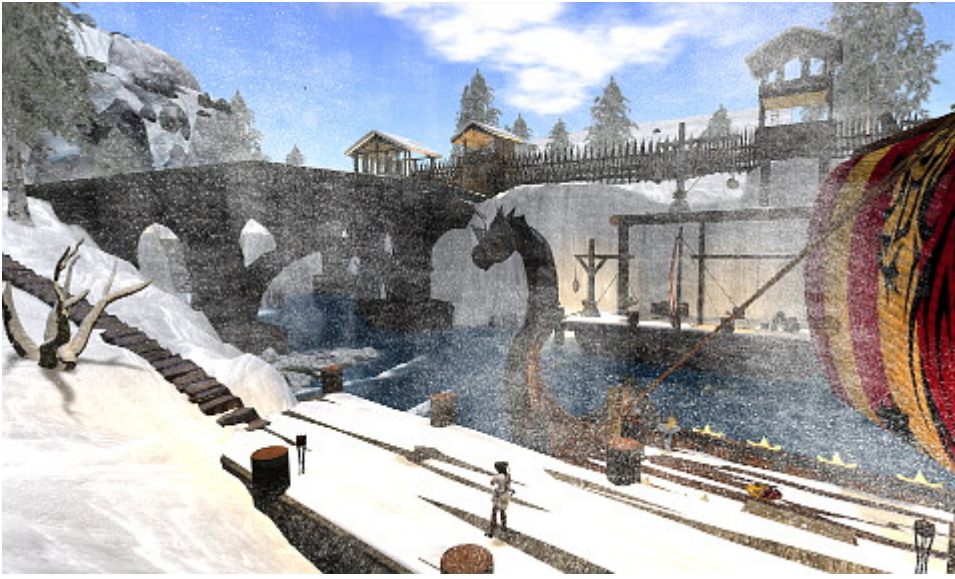

Winter 2.0

Die [Gor-Sim Axe Fjord](#) ([Torvaldsland](#)) in Second Life. Mein Avatar steht da herum und friert nicht, weil es eben nur „kalt 2.0“ ist.