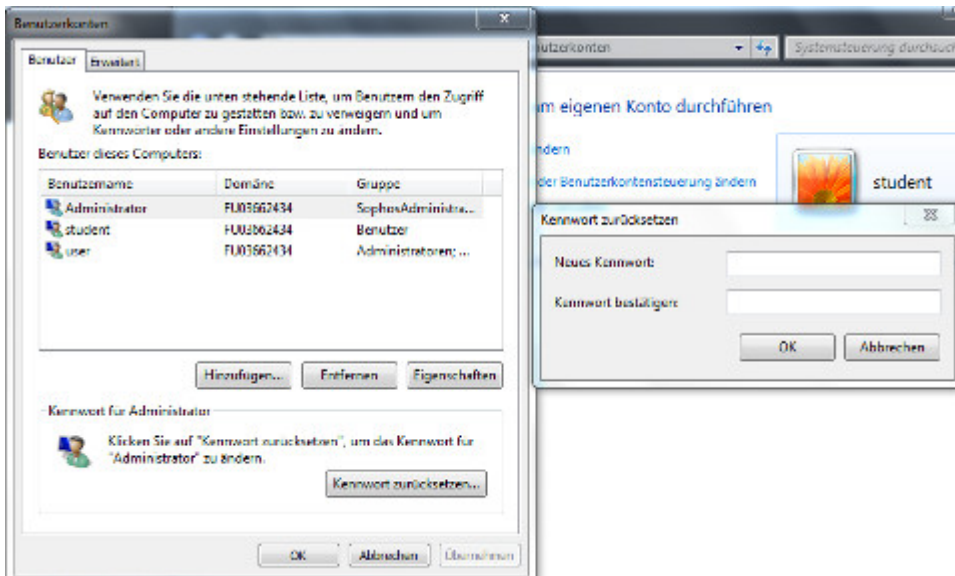

Kennwort zurücksetzen

Die gute Nachricht zuerst: Die Fernuniversität XXX, Aussenstelle Berlin, setzt keine Filtersysteme ein. Die schlechte Nachricht: Ich könnte als Besucher/Student aber eines einrichten/installieren und auch noch den Admin aussperren. :-) [Ich habe denen mündlich Bescheid gesagt.]