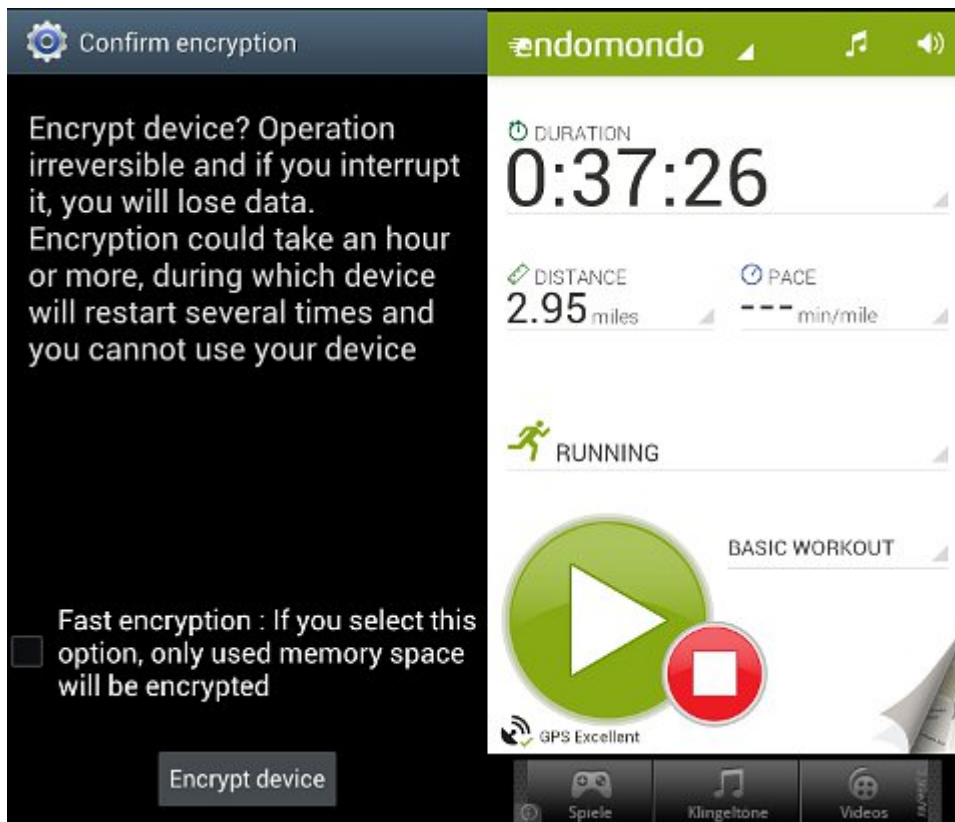

Running and Encrypt Devices

Dieselbe Zeit, aber [ein bisschen weiter](#). Es geht voran.

Nur für die besorgten Leserinnen und stirnrunzelnden Leser, die meinen, ich wäre, weil ich ein Smartphone mit GPS und Jogger-Devices benutzte, auf die Seite der Datenkraken gewechselt: Ich mach es denen immer noch so schwer wie möglich. Ja, ich habe auf *encrypt* geklickt!