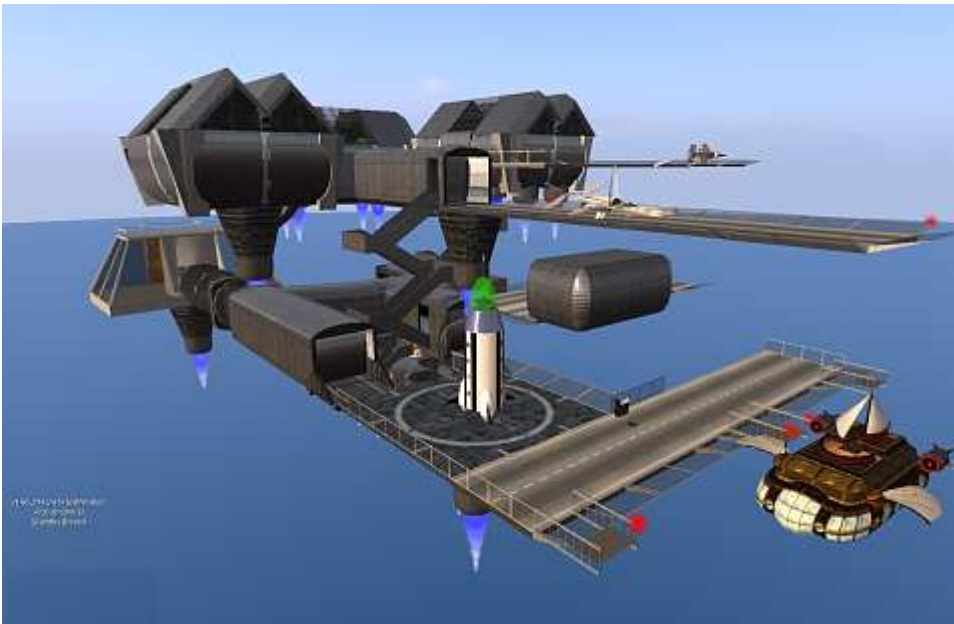

# Space Station

Meine „Raumstation“ in Second Life, aktueller Stand: Rechts unten ist der [Steampunk Dreamliner](#) angedockt. In der Mitte ist die Rakete (vgl. „[Nachtflug](#)„) zu erkennen, die auf 4000 „Meter“ Höhe eine weitere, kleine Station installiert. Auf dem obersten Niveau findet der interessierte Avatar den Konferenzraum und die Bar, auf dem mittleren den [Borg](#)-Inkubator und die Kommandozentrale, unten die Privaträume und das Atelier. Die diversen Fluggeräte verteilen sich auf die Landebahnen. Einige habe ich jetzt unten im Space Center – gegenüber meinem virtuellen Büro in [Chokki](#) – ausgestellt.