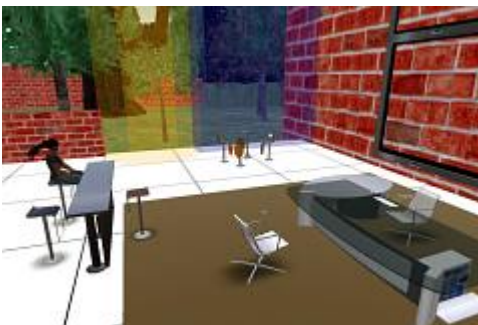

Bürohaus zu vermieten | 25 Euro pro Monat

Exklusiv und Gelegenheit: Helles Bürohaus in [Chokki](#) zu vermieten, zwei Etagen inklusive modernem Mobiliar (Empfangstheke, Bestuhlung), zwei Computern, installiertem Aufzug (Teleport) und Treppe, weitere Installationen werden auf Wunsch gefertigt. Optional: E-Mail-Server (IM an E-Mail), Chat-Mitschneidemöglichkeit, verstecker Avatar-Scanner, Anrufbeantworter. Direkt gegenüber meinem Büro (vgl. Foto unten rechts: Blick auf Office Burkhard Schroeder, Büro [German Privacy Foundation](#) u.a.), an drei Seiten ausbaufähiger Garten. Aufstockung von einer oder zwei Etagen möglich. Prims nach Vereinbarung. Preis 25 Euro oder 10.000 Lindendollar pro Monat.