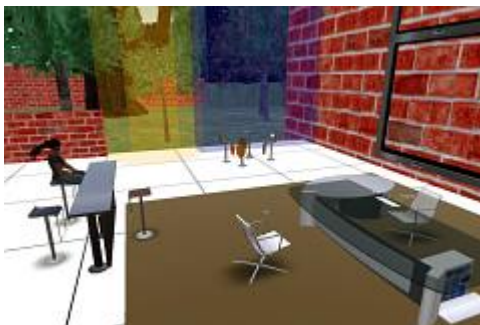

Bürohaus zu vermieten | 25 Euro pro Monat

Exklusiv und Gelegenheit: Helles Bürohaus in [Chokki](#) zu vermieten, zwei Etagen inklusive modernem Mobiliar (Empfangstheke, Bestuhlung), zwei Computern, installiertem Aufzug (Teleport) und Treppe, weitere Installationen werden auf Wunsch gefertigt. Optional: E-Mail-Server (IM an E-Mail), Chat-Mitschneidemöglichkeit, verstecker Avatar-Scanner, Anrufbeantworter. Direkt gegenüber meinem Büro (vgl. Foto unten rechts: Blick auf Office Burkhard Schroeder, Büro [German Privacy Foundation](#) u.a.), an drei Seiten ausbaufähiger Garten. Aufstockung von einer oder zwei Etagen möglich. Prims nach Vereinbarung. Preis 25 Euro oder 10.000 Lindendollar pro Monat.